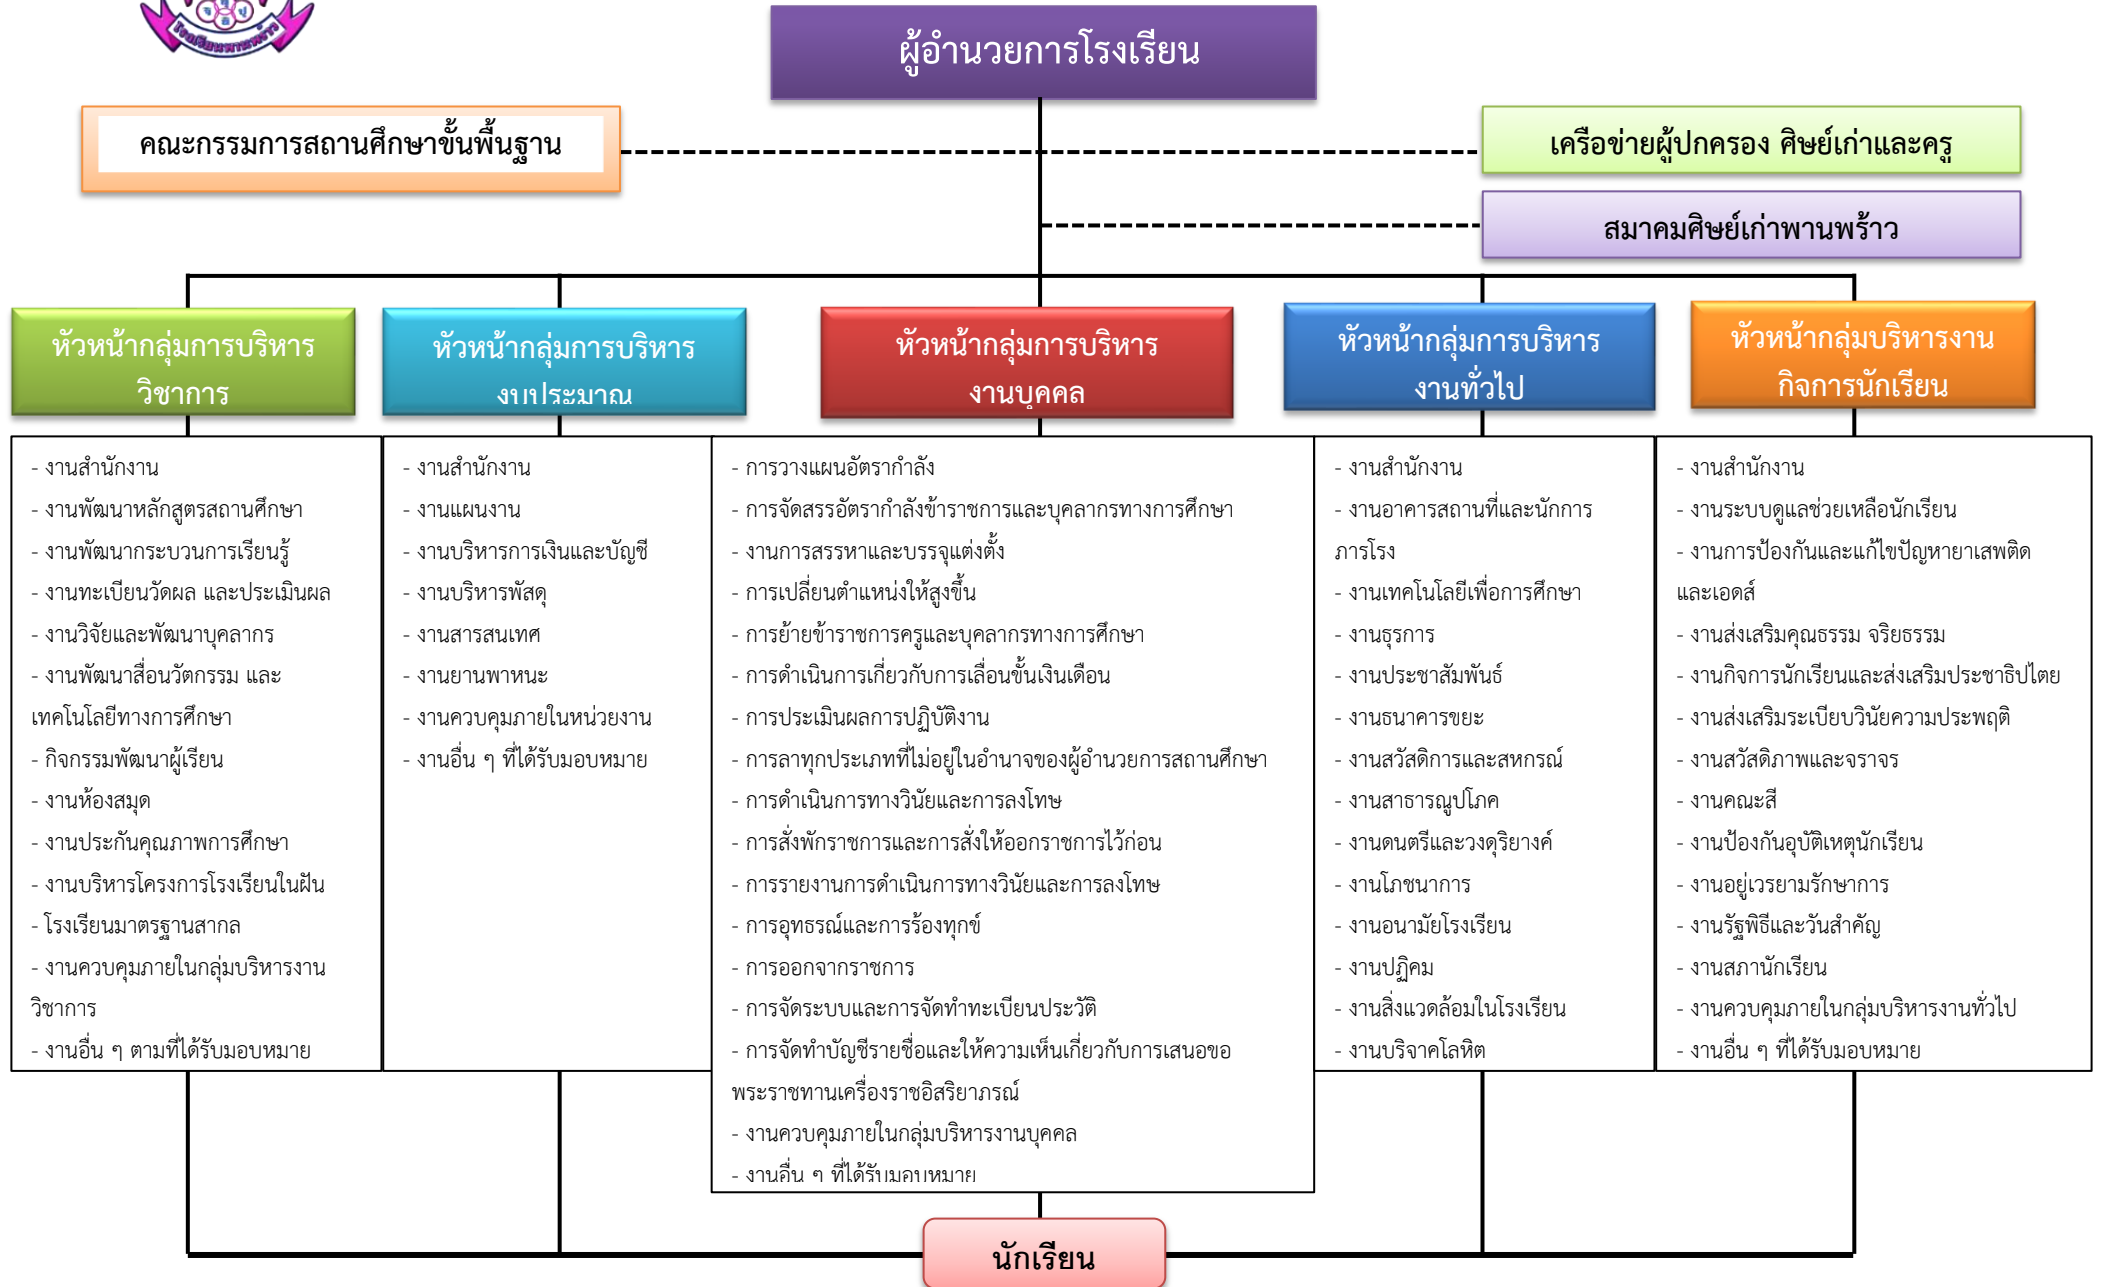

โครงสร้างการบริหารงานโรงเรียนพานพร้าว จังหวัดหนองคาย

โครงสร้างการบริหารงานและบุคลากรผู้รับผิดชอบงานโรงเรียนพานพร้าว

นายคมสัน ชัยจักร์
ผู้อำนวยการโรงเรียนพานพร้าว

นางสาวรัฐยากรณ์ ทองโ
รองผู้อำนวยการโรงเรียนพานพร้าว